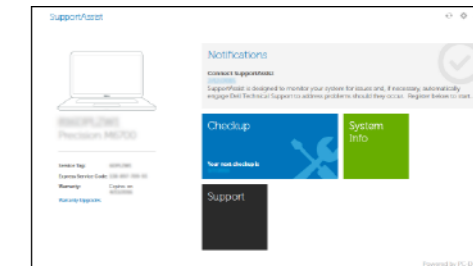

Locate Dell apps

Locirajte Dell aplikacije | Dell-alkalmazások keresése
Найдите приложения Dell | Pronađite Dell aplikacije

SupportAssist

Check and update your computer

Provjerite i ažurirajte računalo
Számítógép ellenőrzése és frissítése
Проверка и обновление компьютера
Proverite i ažurirajte računar