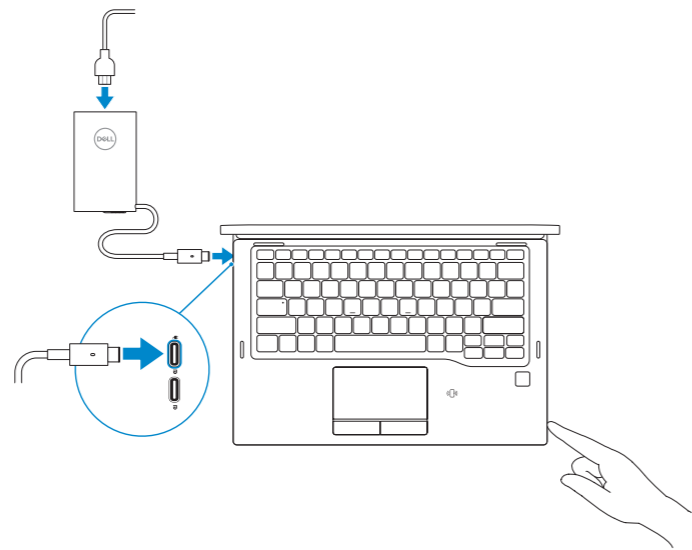

Latitude 5289 2-in-1

Quick Start Guide

Priručnik za brzi početak rada
Gyors üzembe helyezési útmutató
Краткое руководство по началу работы
Priručnik za brzi start

1 Connect the power adapter and press the power button

Priključite adapter za napajanje i pritisnite gumb za uključivanje/isključivanje
Csatlakoztassa a tápadaptert, majd nyomja meg a bekapcsológombot
Подключите адаптер источника питания и нажмите на кнопку питания
Povežite adapter za napajanje i pritisnite dugme za napajanje